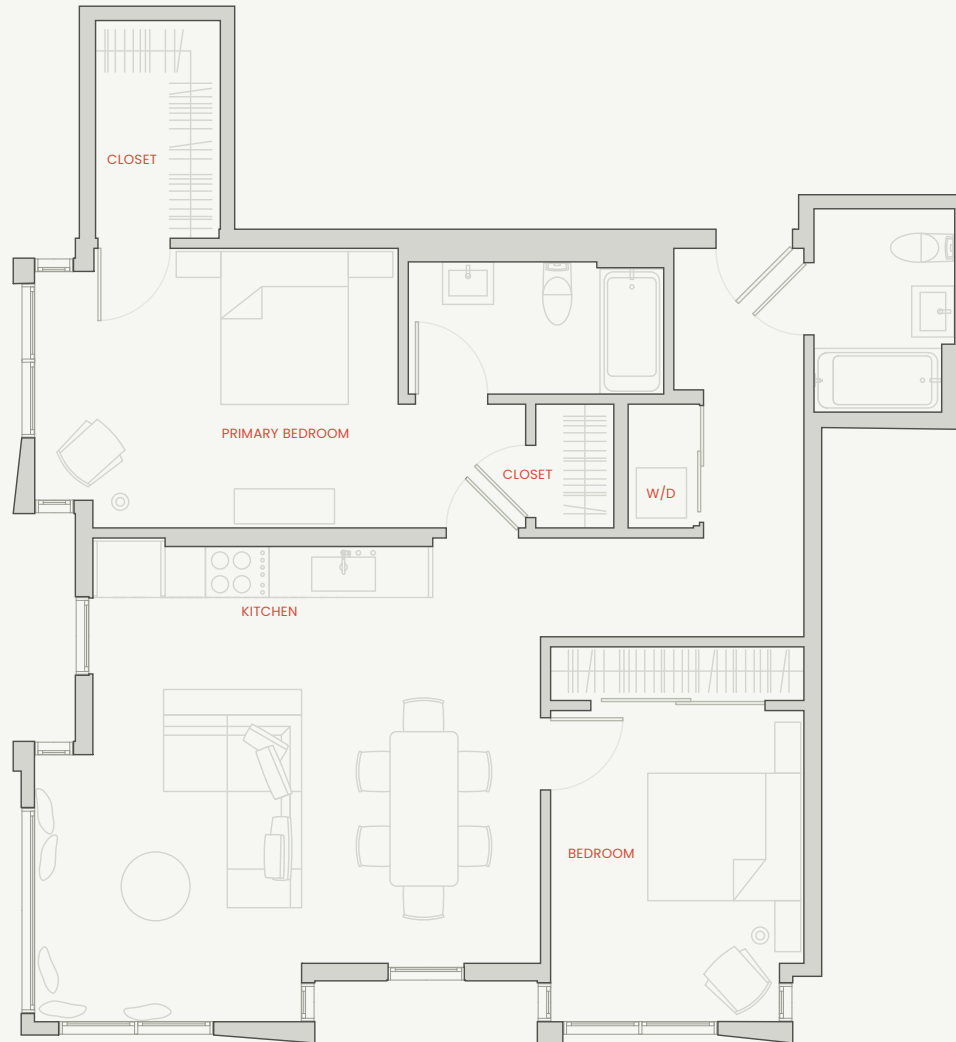

VALENCIA

Valencia
Floor Plan

2 Bed | 2 Bath
~932-954 Sq. Ft.

198 VALENICA ST.
SAN FRANCISCO | CA 94103

T 415 814 1995

198ValenciaSF.com