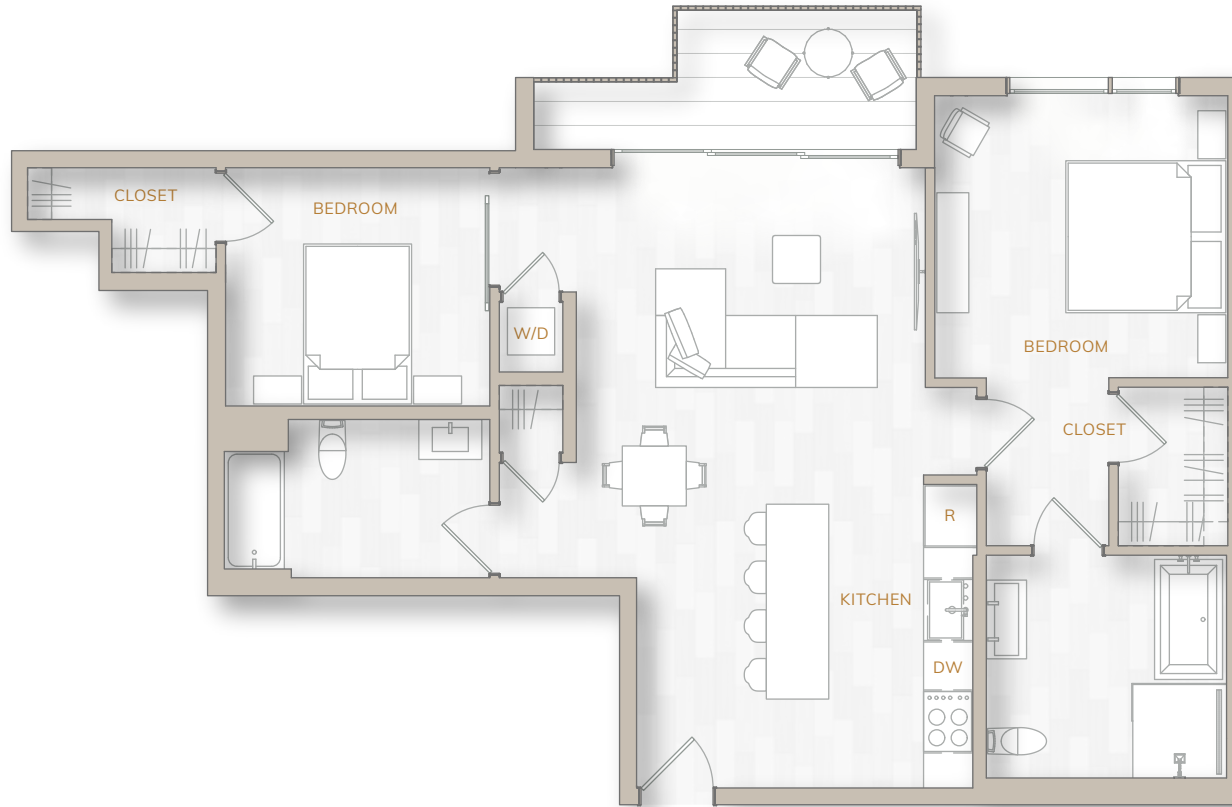

# Broadway Floor Plan

2/ Bedroom  
2/ Bath  
~994 Sq. Ft

1580 PACIFIC AVE.  
SAN FRANCISCO  
CA 94103

415 702 3935  
MaisonPacificSF.com