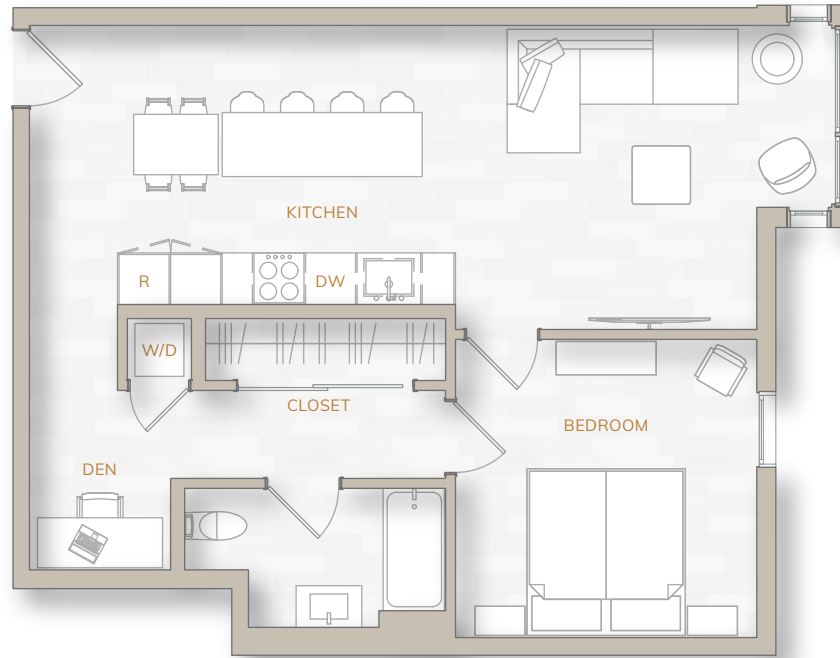

# Filbert Floor Plan

1/ Bedroom + Den  
1/ Bath  
~683-774 Sq. Ft.

1580 PACIFIC AVE.  
SAN FRANCISCO  
CA 94103

415 702 3935  
MaisonPacificSF.com