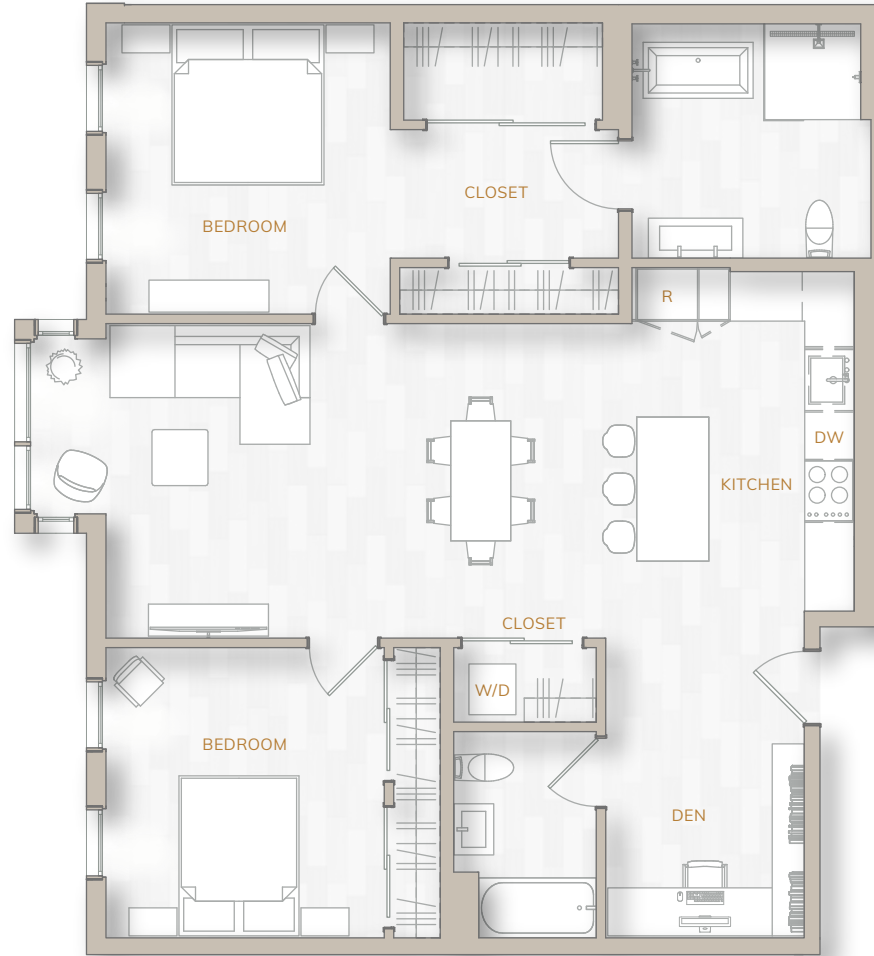

Green Floor Plan

2/ Bedroom + Den
2/ Bath
~1170-1201 Sq. Ft.

1580 PACIFIC AVE.
SAN FRANCISCO
CA 94103

415 702 3935
MaisonPacificSF.com