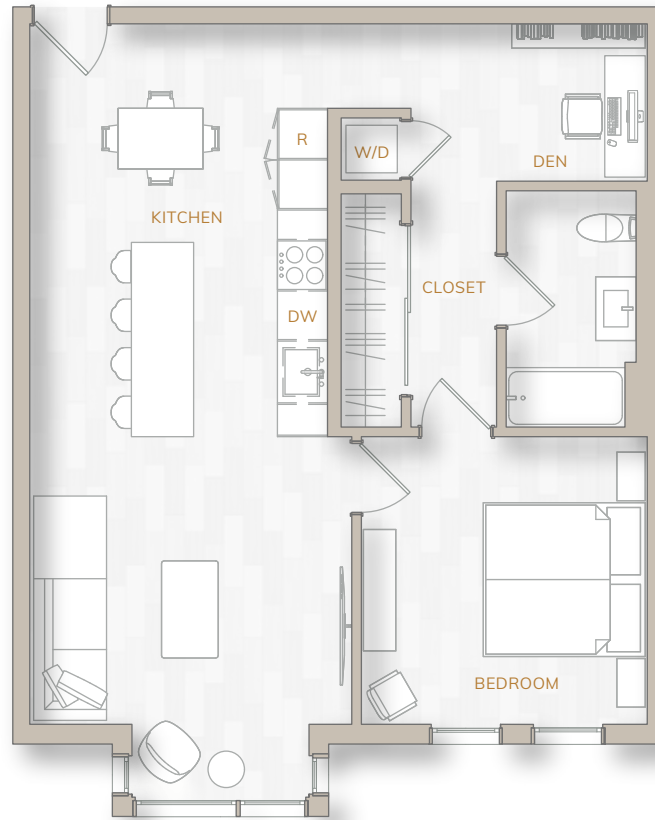

# Jackson Floor Plan

1/ Bedroom + Den  
1/ Bath  
~726-755 Sq. Ft.

1580 PACIFIC AVE.  
SAN FRANCISCO  
CA 94103

415 702 3935  
MaisonPacificSF.com