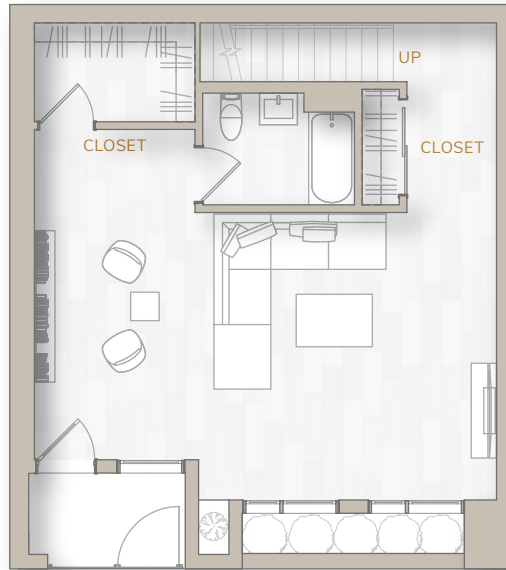

Washington Floor Plan

LOWER LEVEL

2/ Bedroom

2/ Bath

~1500-1682 Sq. Ft.

UPPER LEVEL

1580 PACIFIC AVE.
SAN FRANCISCO
CA 94103

415 702 3935
MaisonPacificSF.com