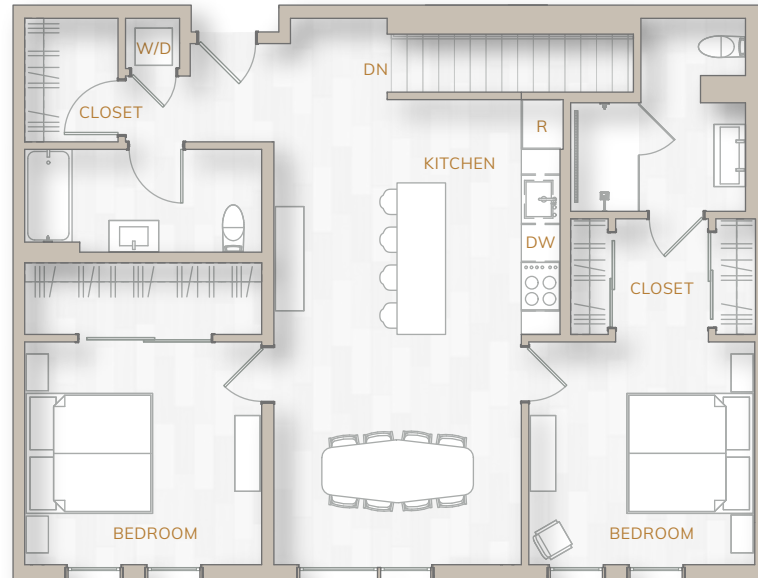

Washington Floor Plan

LOWER LEVEL

2/ Bedroom

2/ Bath

~1500-1682 Sq. Ft.

UPPER LEVEL

1580 PACIFIC AVE.
SAN FRANCISCO
CA 94103

415 702 3935
MaisonPacificSF.com